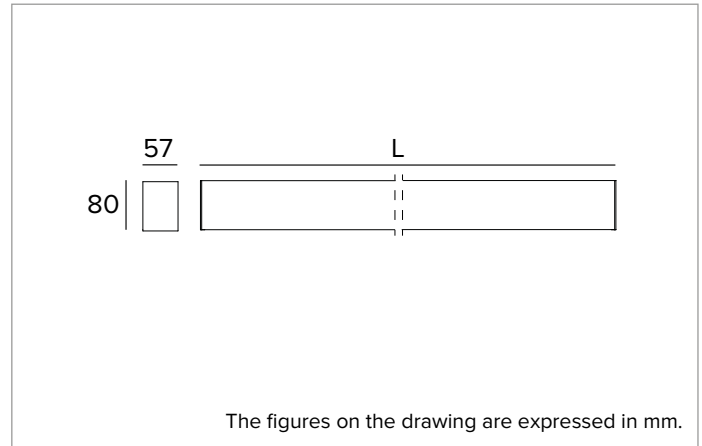

T029MX840ELDB | LOGICO EASY Stand Alone 57 - UGR16

Linear stand alone LED fixture for ceiling mounted or suspension installation

	4000K	H(m)	D1(m)	D2(m)	Emax(lx)	
Ra80		76°	58°			
Fixture Power	27W	1	1.55	1.10	2931	
Source Flux	3347lm	2	3.10	2.20	733	
Fixture Flux	3348lm	3	4.65	3.30	326	
Efficacy	124lm/W	4	6.20	4.40	183	
6000760 I _{max} =1024cd/klm	I _{max}	3428cd	5	7.75	5.49	117